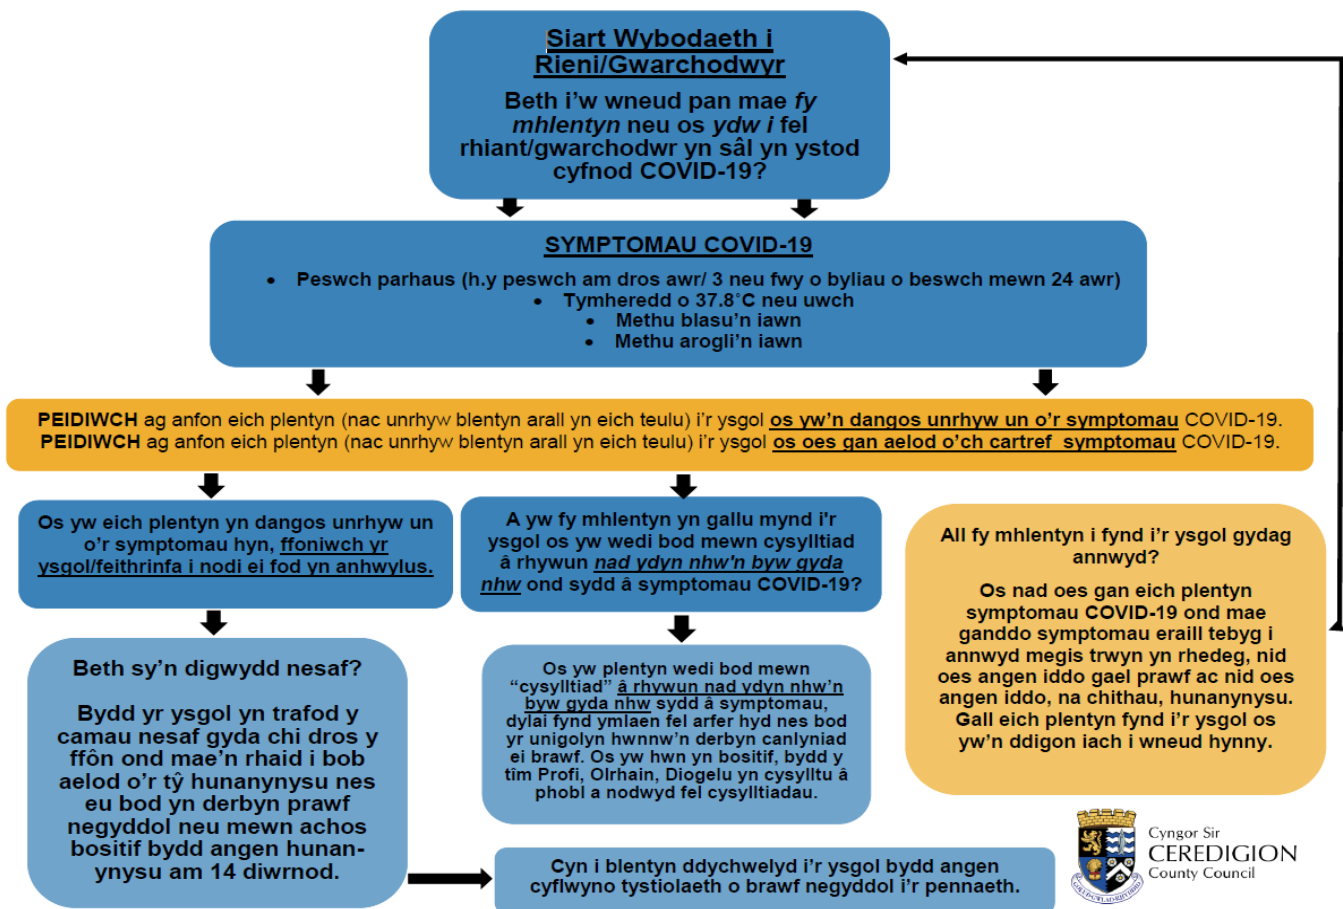

Siart Wybodaeth i rieni / gwarchodwyr - cyfeiriwch at y siart lif yma os fyddwch chi neu eich plentyn / plant yn arddangos symptomau COVID 19

Cyfarfod Blynyddol y Gymdeithas Rhieni ac Athrawon - mi fyddwn ni'n cynnal cyfarfod blynyddol y gymdeithas dros Zoom eleni am 6.30 ar nos Fercher yr 21ain o Hydref. Os hoffech chi ymuno â'r cyfarfod, a fydddech chi cystal ag e-bostio crha.ysgol.gymraeg@gmail.com i dderbyn y manylion mewngofnodi os gwelwch yn dda?