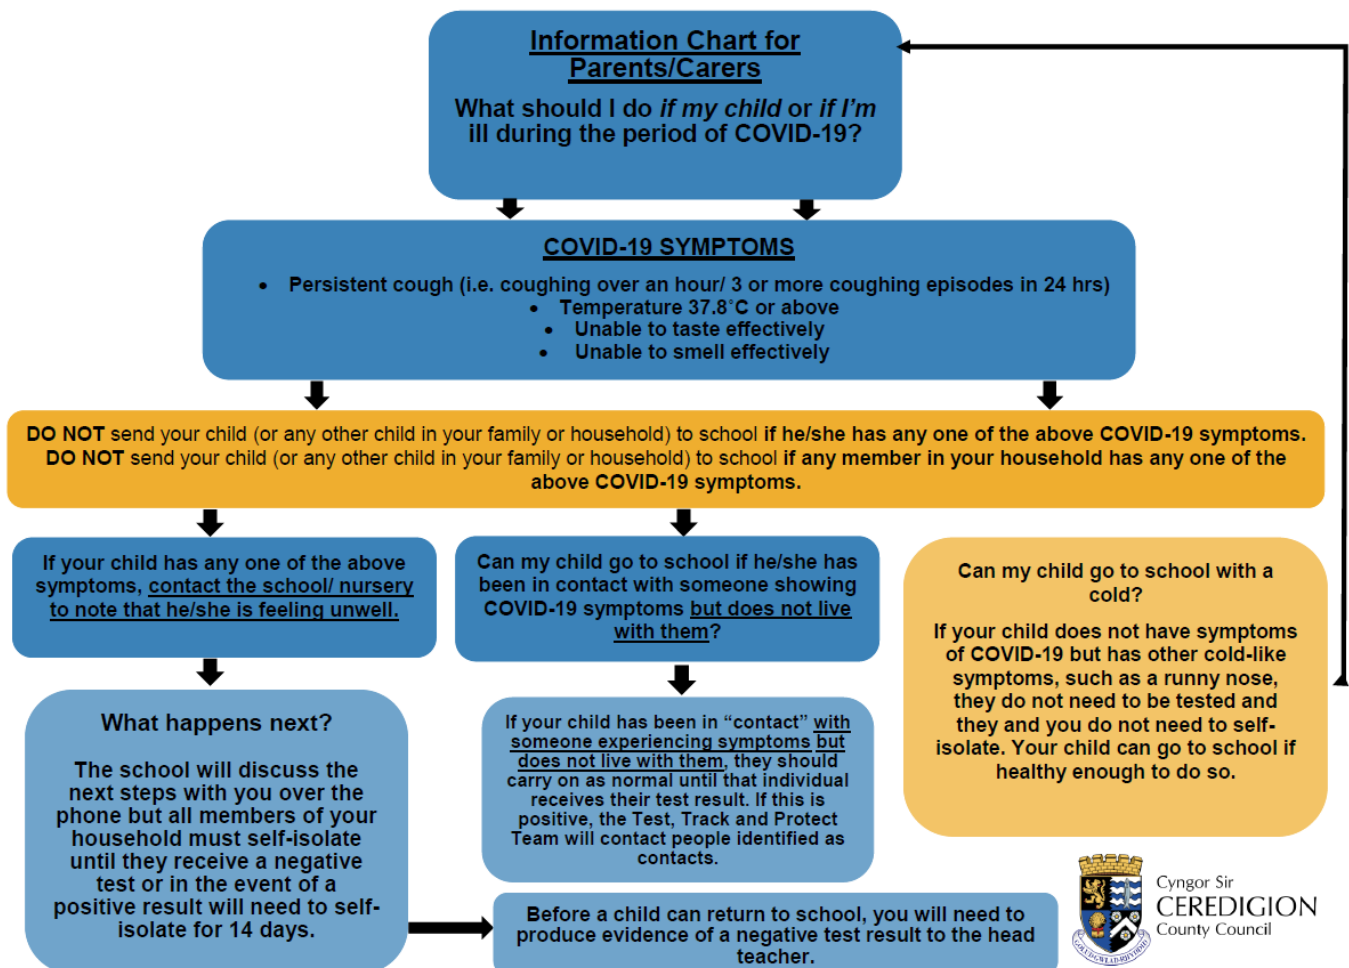

Siart Wybodaeth i rieni / gwarchodwyr - cyfeiriwch at y siart lif yma os fyddwch chi neu eich plentyn / plant yn arddangos symptomau COVID 19

Cyfarfod Blynyddol y Gymdeithas Rhieni ac Athrawon - mi fyddwn ni'n cynnal cyfarfod blynyddol y gymdeithas dros Zoom eleni am 6.30 ar nos Fercher yr 21ain o Hydref. Os hoffech chi ymuno â'r cyfarfod, a fydddech chi cystal ag e-bostio crha.ysgol.gymraeg@gmail.com i dderbyn y manylion mewngofnodi os gwelwch yn dda?

Prifathro / Headteacher: Mr R. Clive Williams

Thank you for your co-operation as we continue to respond to the challenge of the coronavirus.

Information chart for parents / carers - please refer to the following flow chart if you or your child / children display any COVID 19 symptoms