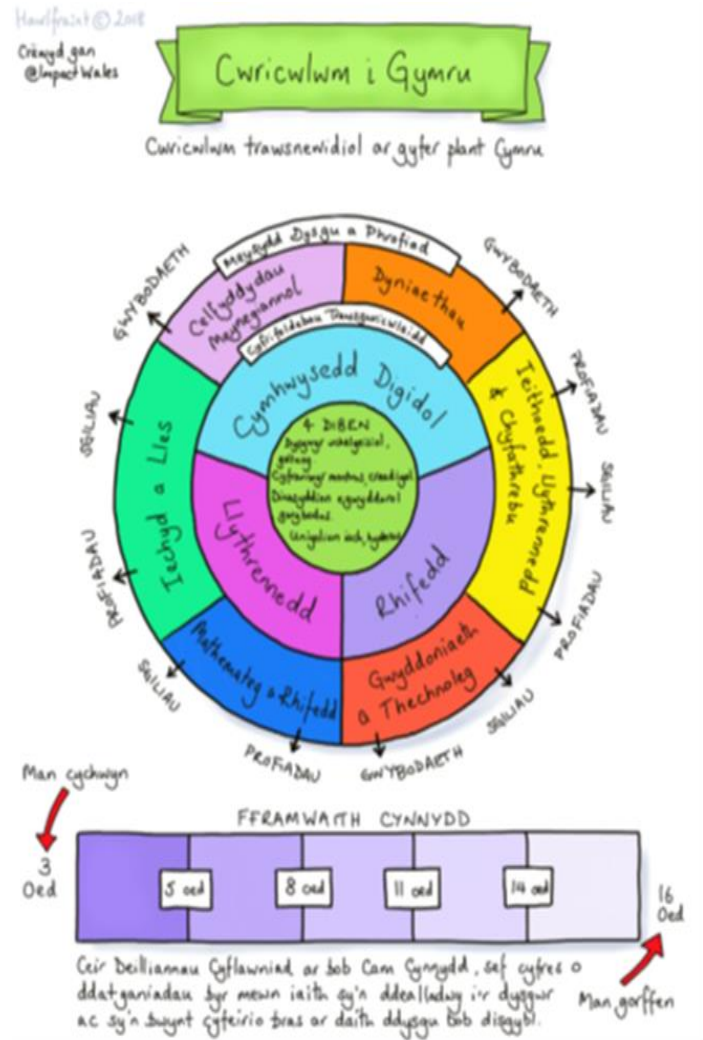

Prifathro / Headteacher: Mr R. Clive Williams

Diolch am bob cydweithrediad wrth i ni barhau i ymateb i her y Coronafeirws.

Gwyliau'r Sulgwyn a diwrnod HMS – mi fydd yr ysgol yn cau ar ddydd Iau, Mai 27ain ar gyfer gwyliau'r Sulgwyn (sy'n cynnwys diwrnod HMS ar ddydd Gwener, Mai 28ain) Mi fydd yr ysgol yn ail agor ar ddydd Llun, Mehefin 7fed.

Eisteddfod T – cofiwch fod S4C yn darlledu rhaglenni Eisteddfod T yr Urdd unwaith eto eleni – edrychwn ymlaen i weld rhai ohonoch ar y sgrîn dros y Sulgwyn.

Symptomau Coronafeirws - dylai unrhyw un sydd â symptomau Covid-19 aros gartref ar unwaith, archebu prawf a hysbysu'r ysgol. Mae angen i'r aelwyd gyfan hunanynysu nes bod canlyniad y prawf yn hysbys. Mae'r symptomau'n cynnwys tymheredd uchel, peswch parhaus newydd a cholled neu newid i ymdeimlad o arogl neu flas. Gall fod symptomau eraill yn gynnar, fel cur pen, blinder a gwinegon cyffredinol a phoenau sy'n gysylltiedig â'r fflw fel arfer.

Trefniadau dechrau a diwedd dydd – hoffwn gydnabod eich cydweithrediad (rhieni, gofalywyr, staff a disgyblion) wrth hebrwng eich plant i'r ysgol erbyn 9 o'r gloch a'u casglu ar ddiwedd dydd. Os oes gennych unrhyw adborth am y trefniadau yna danfonwch eich syniadau ataf ar prif@ysgolgybraeg.ceredigion.sch.uk

Os oes gennych unrhyw bryderon am addysg eich plentyn yna cysylltwch â mi ar unwaith

R C Williams

Pennaeth

14/05/2021

Y Cwricwlwm Newydd – diolch yn fawr iawn am yr adborth a'ch syniadau gwych ar gyfer datblygu cwricwlwm yr ysgol ar gyfer y dyfodol. Gweler crynodeb o fframwaith y Cwricwlwm Newydd a sut mae gwahanol agweddau yn plethu i'w gilydd. Danfonwch unrhyw syniadau pellach at prif@ysgolgybraeg.ceredigion.sch.uk